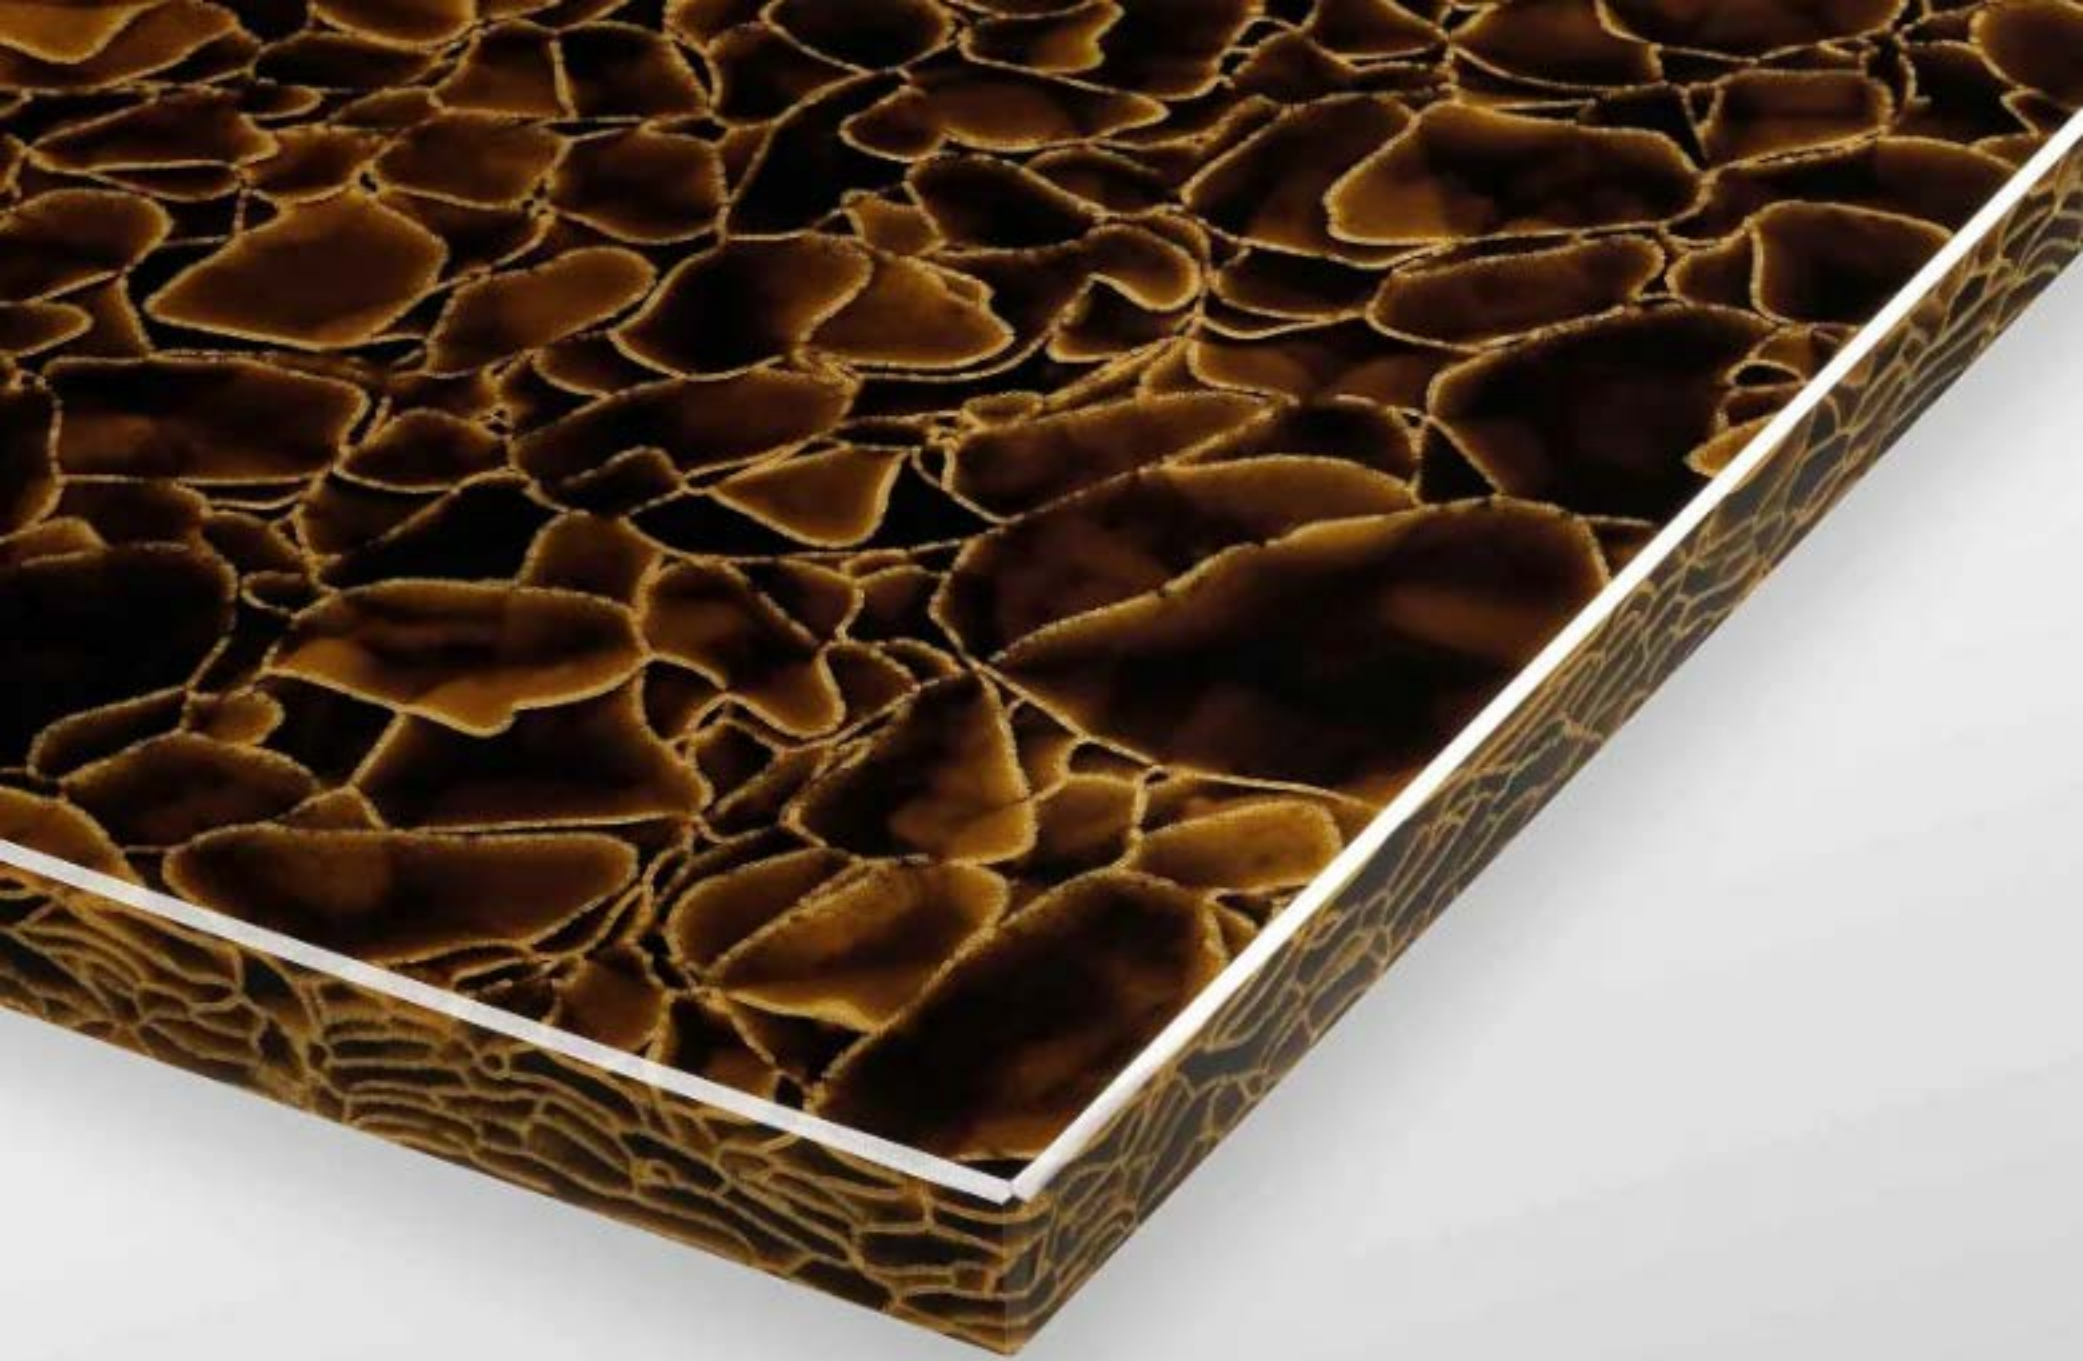

STORMY GREY

MAGNA[®]
GLASKERAMIK

Polar White

hergestellt aus 100% recyceltem weißem
Schutzglas von Solarzellen

Jade Green

hergestellt aus 100% recyceltem Flachglas

Ocean Blue

hergestellt aus 100% recycelten blauen Mineralwasserflaschen

Sky Blue

hergestellt aus 100% recycelten hellblauen Wasserflaschen

Ice Nugget

hergestellt aus 100% recyceltem Weißglas

Pearl Black

hergestellt aus 100% recyceltem grauem Flachglas

Forest Green

hergestellt aus 100% recycelten grünen Bierflaschen