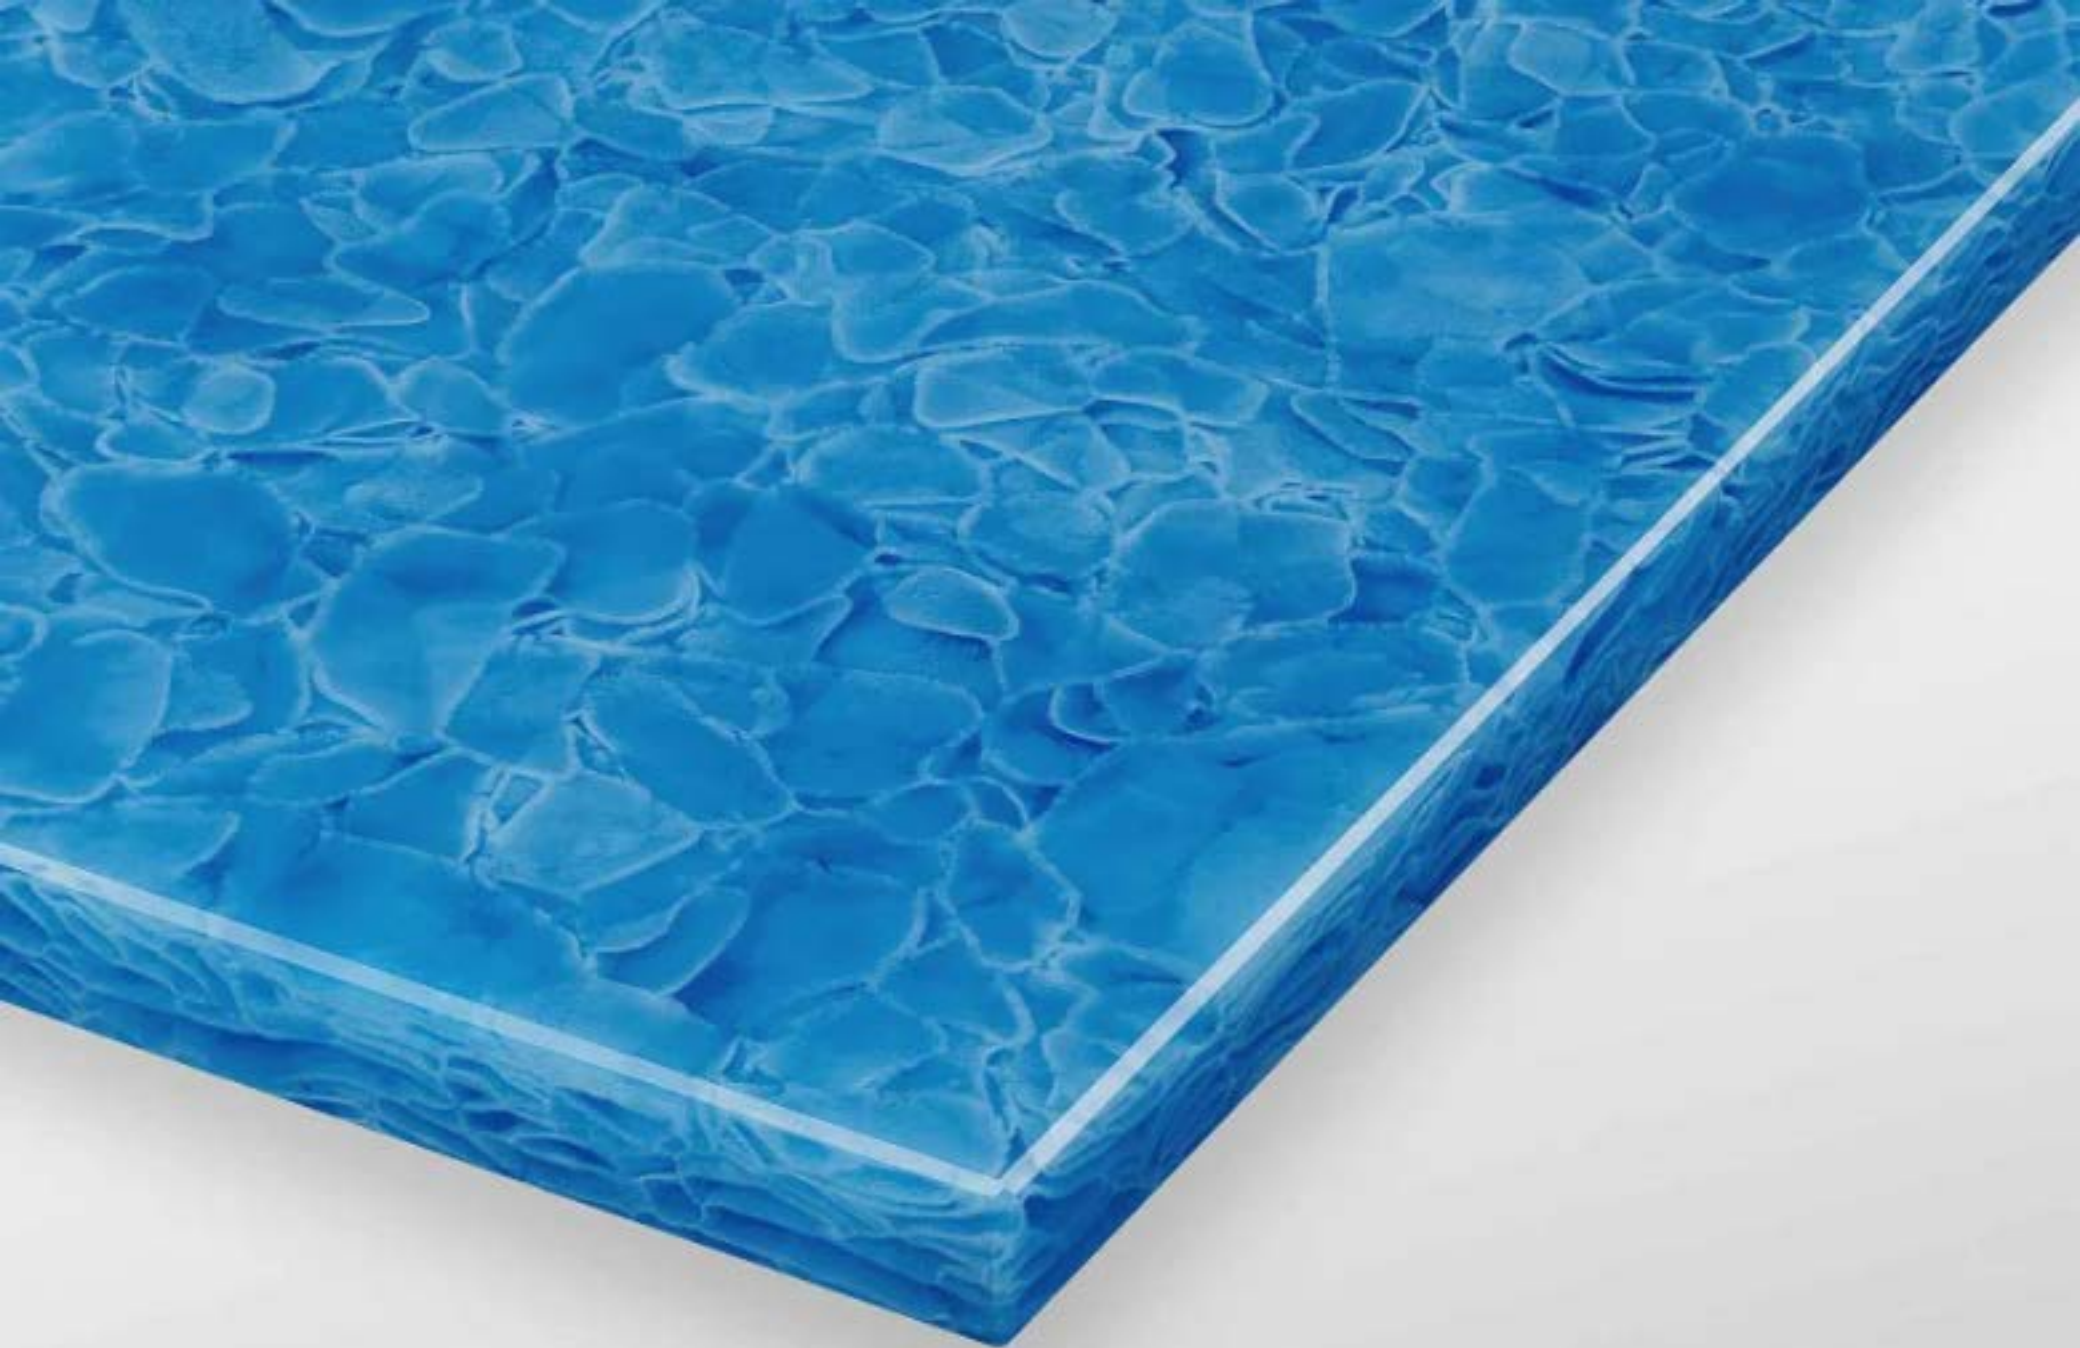

STORMY GREY

MAGNA[®]
GLASKERAMIK

Polar White

hergestellt aus 100% recyceltem weißem
Schutzglas von Solarzellen

Jade Green

hergestellt aus 100% recyceltem Flachglas

Ocean Blue

hergestellt aus 100% recycelten blauen Mineralwasserflaschen

Sky Blue

hergestellt aus 100% recycelten hellblauen Wasserflaschen

Ice Nugget

hergestellt aus 100% recyceltem Weißglas

Pearl Black

hergestellt aus 100% recyceltem grauem Flachglas

Forest Green

hergestellt aus 100% recycelten grünen Bierflaschen